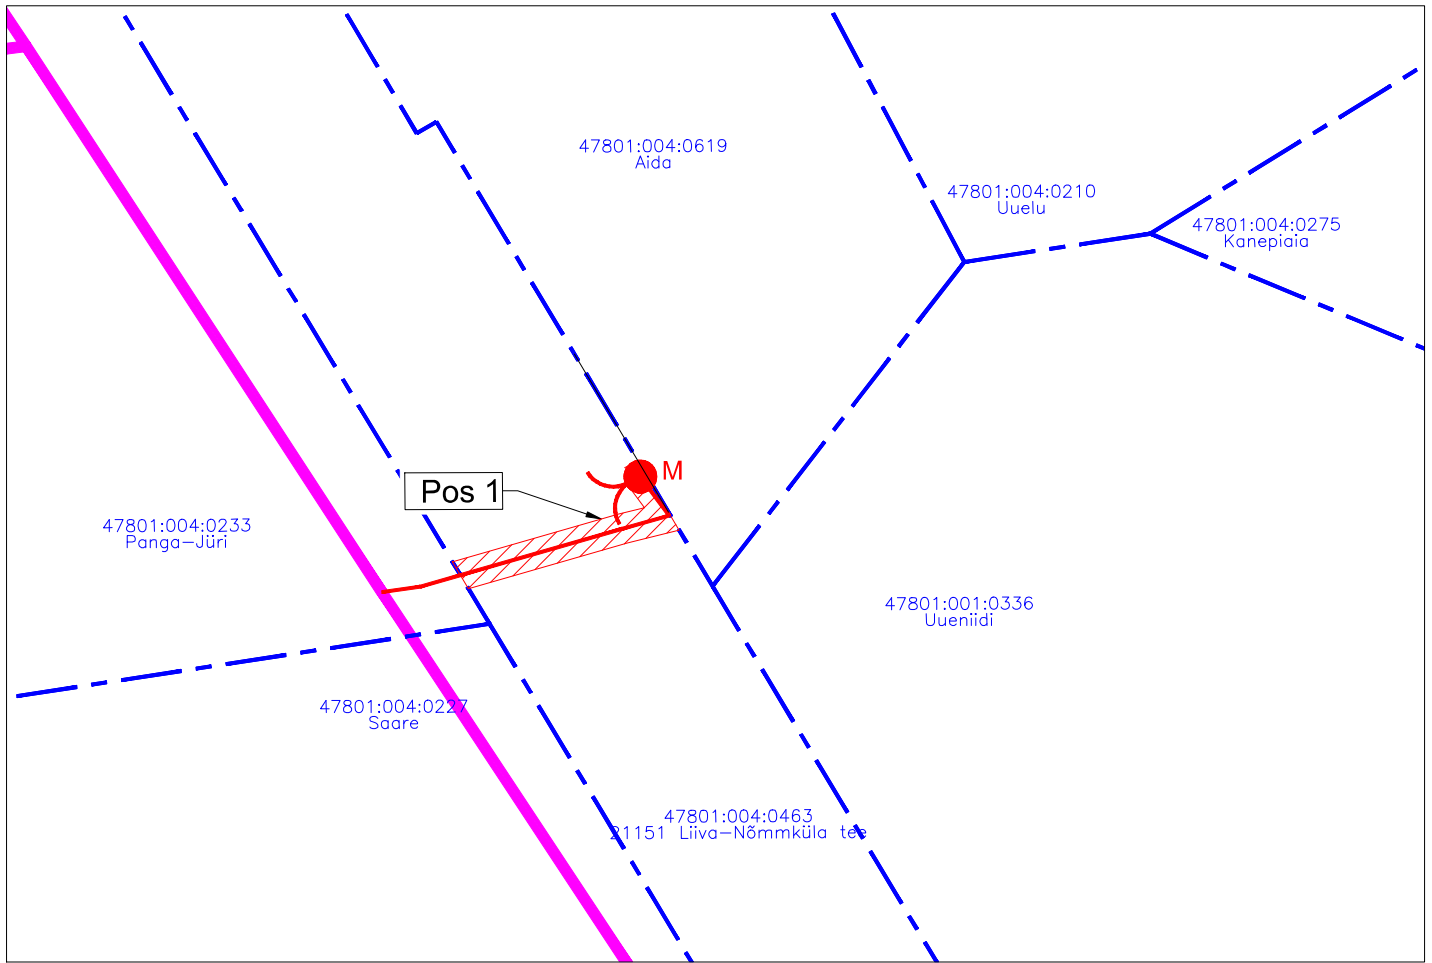

Isikliku kasutusõiguse seadmise plaan  
 Muhu vald, Liiva küla, 21151 Liiva-Nõmmküla tee  
 Katastri nr. 47801:004:0463  
 M 1:500

Töö tellija: Enefit Connect OÜ  
 Sidevõrgu projekteerimine ja ehitus  
 Hiiu ja Saare maakonnas (PE2023-17)  
 Eelprojekt - VT1947  
 Töö nr. 22-529  
 Koostas: Rauno Pärj  
 Hepta Group Energy OÜ projekteerija

TINGMÄRGID

-  Katastripiir
-  Projekteeritud side-õhuliin
-  Projekteeritud sideliin maasisene
-  Kasutusõiguse ala
-  Projekteeritud sidekaev

Jrk nr	IKÕ ala Pos nr (plaanil)	Kinnistu registriosa number	Katastriõksuse tunnus, nimi ja sihtotstarve;	Asukoht riigitee (nr ja nimi) suhtes (lõigu algus ja lõpp km);	Ala pindala ruutmeetrites m <sup>2</sup>
1	Pos 1	13880150	47801:004:0463 21151 Liiva-Nõmmküla tee Transpordimaa 100%	47801:004:0463 21151 Liiva-Nõmmküla teekm 4,36	31